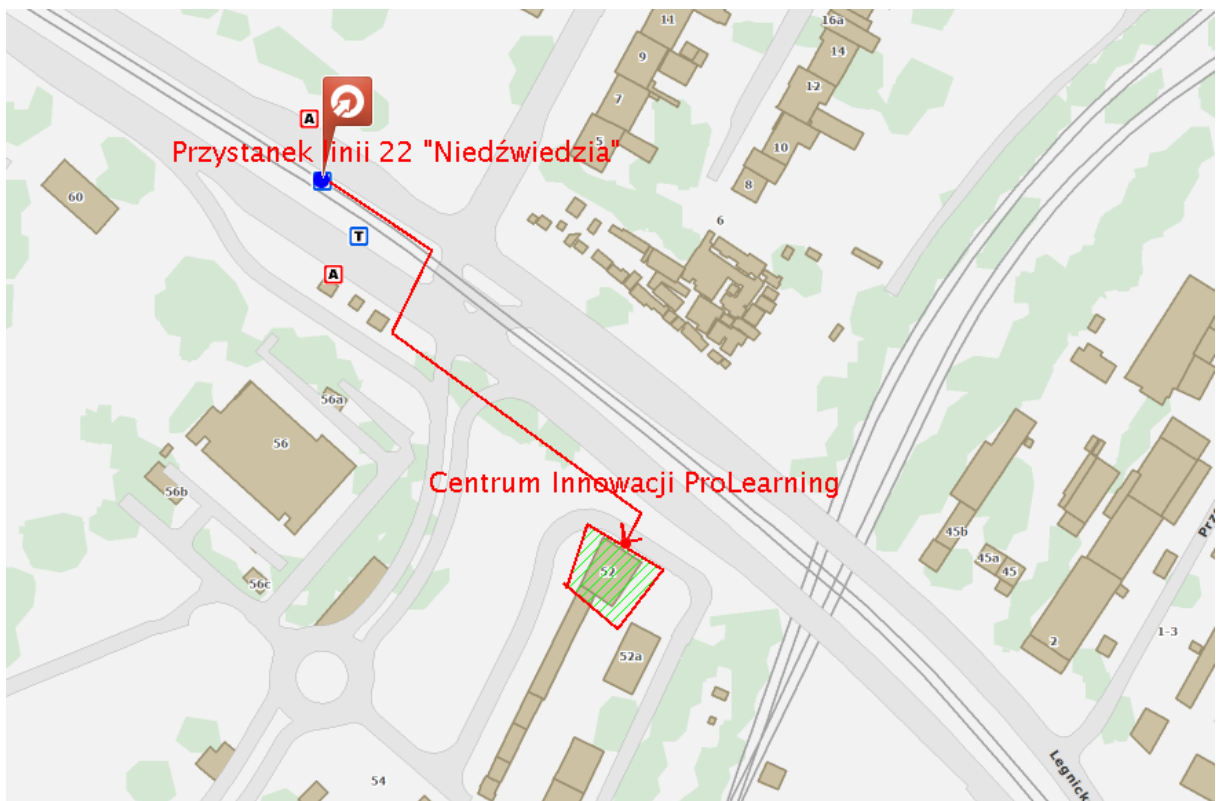

Z dworca PKP/PKS proszę kierować się na przystanek tramwajowy „Dworzec Autobusowy” na którym zatrzymuje się tramwaj numer 22 w kierunku PILCZYCE,

którym należy przejechać 9 przystanków. Wsiadają Państwo na przystanku „Niedźwiedzia”. Następnie należy udać się w prawo na drugą stronę jezdni w kierunku „C.H Magnolia Park”. Po przejściu przez przejście dla pieszych proszę iść w lewo.

Po przejściu ok. 200m zobaczycie Państwo budynek w którym odbędzie się szkolenie.